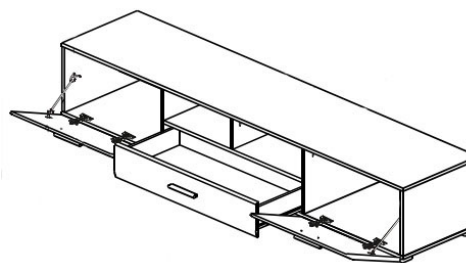

ALASKA

- гостиная

№ п/п	Наименование элемента
1	Полка POL 110
2	Шкаф настенный SFW1W L
3	Шкаф настенный SFW1W P
4	Тумба RTV2K1S
5	Шкаф REG2D

***Габаритные размеры комплекта:
285/190/40
шир./выс./глуб.**

*** габаритные размеры по ширине и
высоте – рекомендуемые.**

**Шкаф настенный
SFW1W L**
38/110/35
шир./выс./гп.

**Шкаф настенный
SFW1W P**
38/110/35
шир./выс./гп.

**Полка
POL 110**
110/25/23,5
шир./выс./гп.

**Тумба
RTV2K1S**
200/34/40
шир./выс./гп.

**Шкаф
REG2D**
75,5/112,5/35
шир./выс./гп.