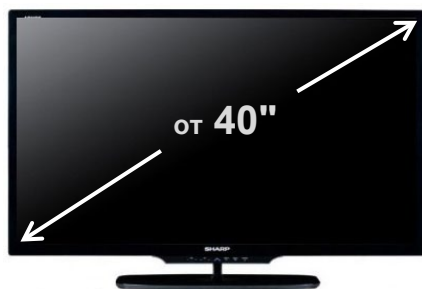

Подсветка

- ✓ «FURNIKA», диодная LED ; пластик.
Цвет – голубой.

вместительные
элементы

диодная подсветка

закаленное стекло

Шкаф настенный
SFW1W P
38/110/35
шир./выс./гл.

Ширина TV от 88,6 см

*рекомендуемые размеры TV