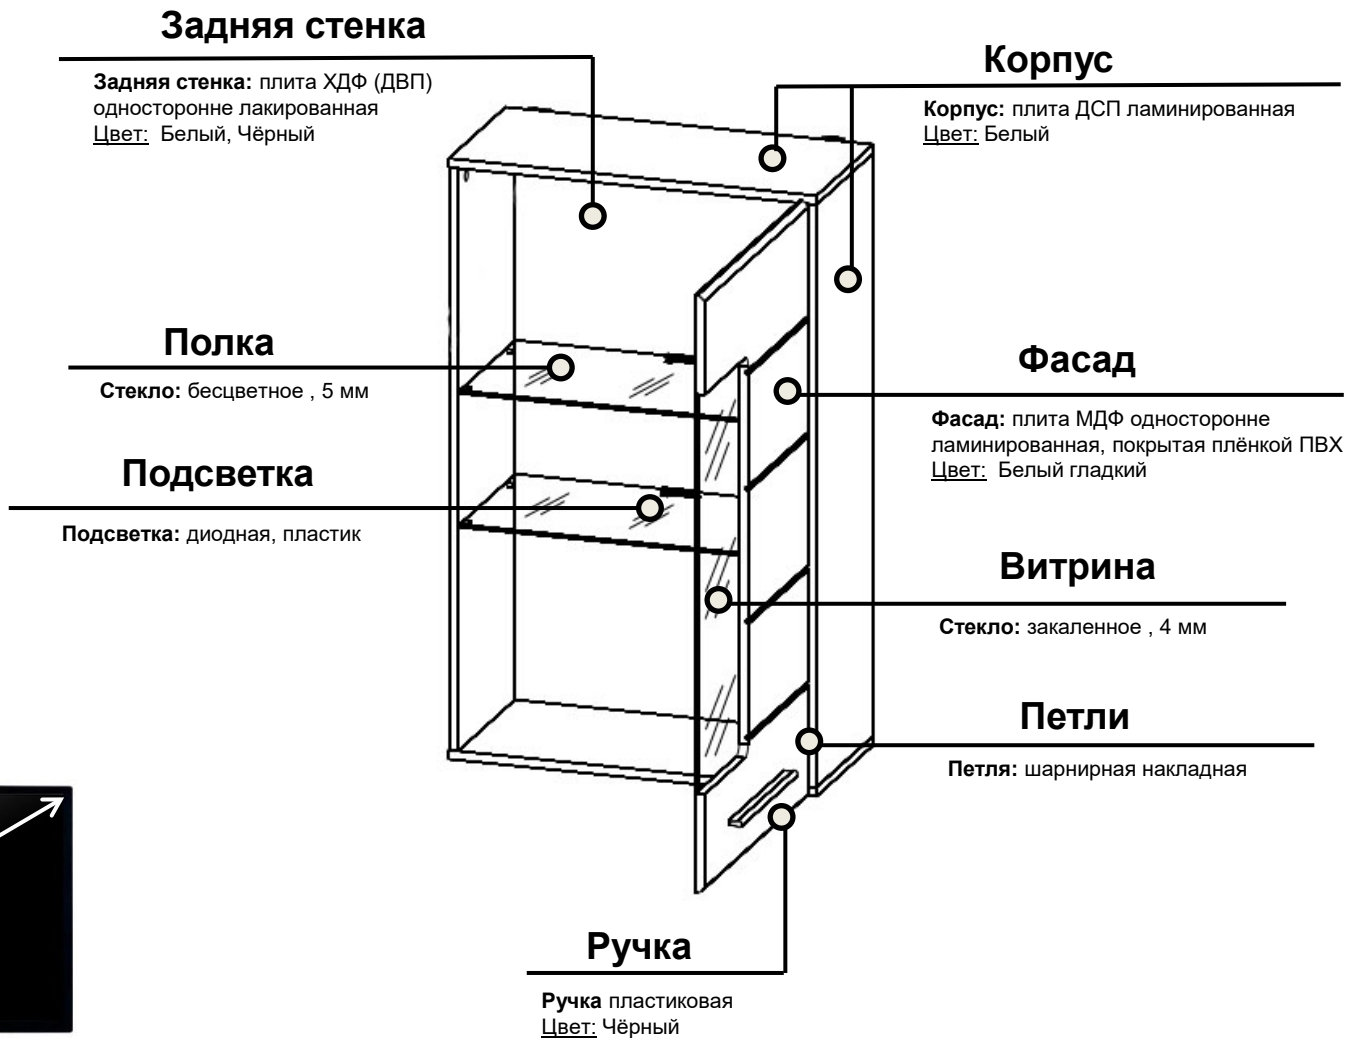

Задняя стенка

- ✓ Плита ХДФ (ДВП) односторонне лакированная, 2,5 мм.
Цвет – Белый.
Цвет – Чёрный (Шкаф навесной SFW1W)

Фурнитура

- ✓ **Сборка корпуса изделия** – стяжки эксцентриковые, шканты, евровинты и т.д.
- ✓ **Навешивание дверей** – петли шарнирные накладные «SAMET».
- ✓ **Ручки** – пластиковые, чёрные «PUMA».
- ✓ **Опоры** – пластиковые, серые «DEG-PLAST»

Подсветка

- ✓ «Prismatic FT», диодная; пластик.
Цвет – белый холодный.

диодная подсветка

закаленное стекло

вместительные элементы

Шкаф навесной
SFW1W
65/106/38
шир./выс./гл.

Ширина TV до 95,3 см

*рекомендуемые размеры TV