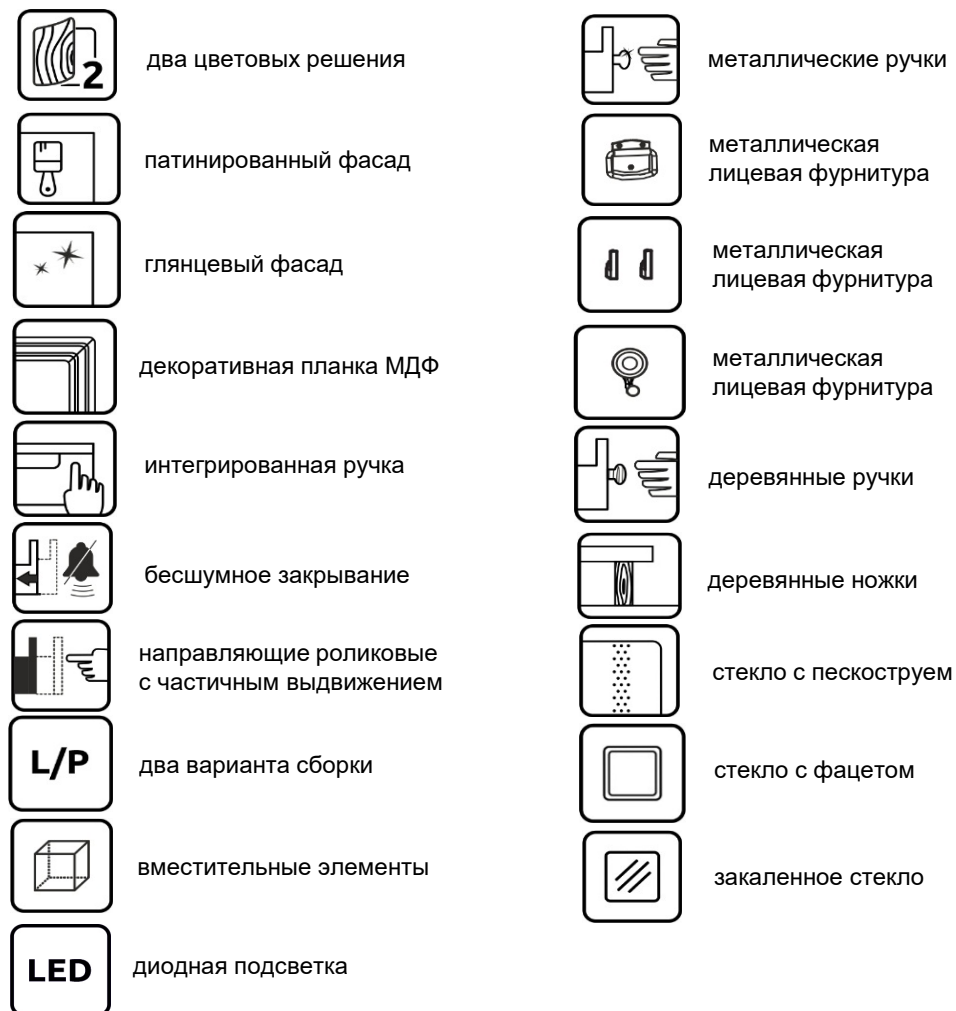

Особенности коллекции