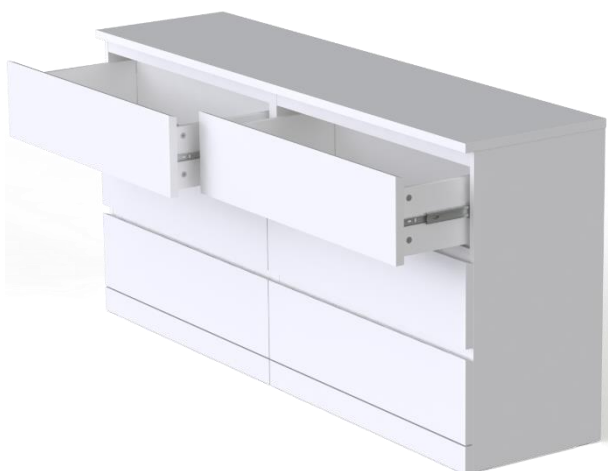

## Комод Варма 6Д

Ширина 1603

Высота 775

Глубина 400

Шпон ясень,  
черный

Шпон дуб,  
беленый

Белый

## Стеллаж Варма 40

Ширина 384

Высота 1980

Глубина 280

Шпон ясень,  
черный

Шпон дуб,  
беленый

Белый