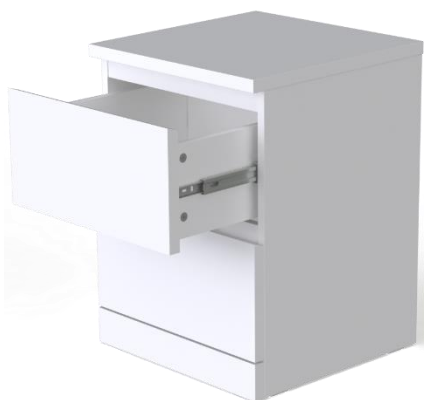

### Серия VÅRMA (ВАРМА)

- Корпусная мебель из ДСП с покрытием декорированной бумагой и окраской

- Корпусная мебель из ДСП с покрытием натуральным шпоном

## Комод Варма 2

Ширина 403

Высота 545

Глубина 400

Шпон ясень,  
черный

Шпон дуб,  
беленый

Белый

## Комод Варма 3

Ширина 803

Высота 775

Глубина 400

Шпон ясень,  
черный

Шпон дуб,  
беленый

Белый

## Комод Варма 4

Ширина 803

Высота 1002

Глубина 400

Шпон ясень,  
черный

Шпон дуб,  
беленый

Белый