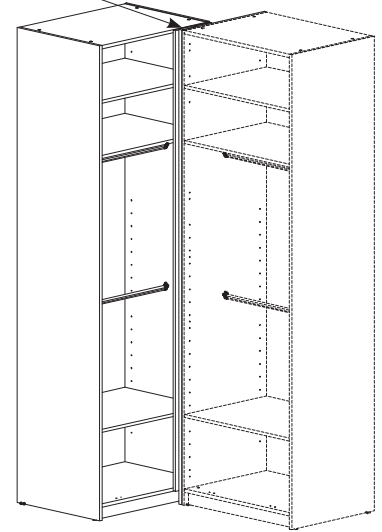

A	B	C			D	E
1	B206-108	2354	565	16	1	2/2
2	B206-109	2354	565	16	1	2/2
3	B206-338	718	560	16	1	1/2
4	B206-339	718	560	16	1	1/2
5	B206-401	718	65	16	1	1/2
6	B206-901	2284	740	2,5	1	2/2
7	B206-340	718	560	16	1	1/2
8	B206-342	717	560	16	2	1/2
9	dr-713	713	22	15	2	1/2
Фурнитура / Accesories					1	1/2

2

3

X = Y

4

A n14

B Ø10

C f35

D p55
n14/2

E p17
n14/2

φ5x60 mm 	Ø2.9x16mm 		
p17 x1	p55 x2	n14 x1	x1
Ø16 			
s2 x4	z15 x1	f35 x1	x1

5

	Ø4,0x30 mm 	Ø6x13 mm 	
s59 x110	p21 x6	e3 x8	d28 x8

Ящик
SZU/75/56

Ящик
SZU/75/56 x2

Ящик
SZU/75/56 x3

Щит дистанционный DN/25

Щит дистанционный DN/25

Комплект полок
POL/75/56

Дверь
D/25

Дверь
D/50

Дверь
D/25

Дверь
с зеркалом
L/50

Дверь
с зеркалом
L/25

Дверь
D/50