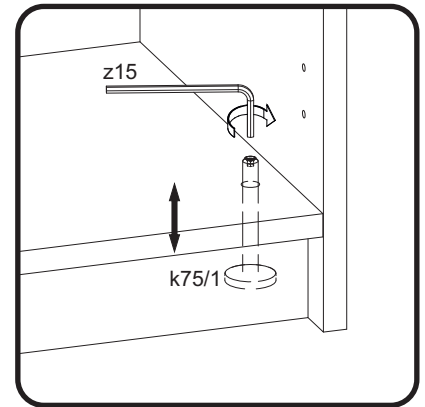

A	B	C			D	E
1	B206-108	2354	565	16	1	2/2
2	B206-109	2354	565	16	1	2/2
3	B206-338	718	560	16	1	1/2
4	B206-339	718	560	16	1	1/2
5	B206-401	718	65	16	1	1/2
6	B206-901	2284	740	2,5	1	2/2
7	B206-340	718	560	16	1	1/2
8	B206-342	717	560	16	2	1/2
9	dr-713	713	22	15	2	1/2
Фурнитура / Accesories					1	1/2

2

3

X = Y

4

A n14

B Ø10

C f35

D p55
n14/2

E p17
n14/2

φ5x60 mm 	Ø2.9x16mm 		
p17 x1	p55 x2	n14 x1	x1
Ø16 			
s2 x4	z15 x1	f35 x1	x1

5

	Ø4,0x30 mm 	Ø6x13 mm 	
s59 x110	p21 x6	e3 x8	d28 x8

Ящик
SZU/75/56

Ящик
SZU/75/56 x2

Ящик
SZU/75/56 x3

Щит дистанционный DN/25