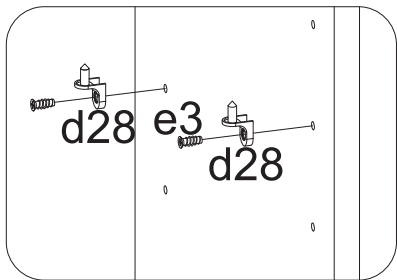

A	B	C			D	E
1	B206-108	2354	565	16	1	2/2
2	B206-109	2354	565	16	1	2/2
3	B206-338	718	560	16	1	1/2
4	B206-339	718	560	16	1	1/2
5	B206-401	718	65	16	1	1/2
6	B206-901	2284	740	2,5	1	2/2
7	B206-340	718	560	16	1	1/2
8	B206-342	717	560	16	2	1/2
9	dr-713	713	22	15	2	1/2
Фурнитура / Accesories					1	1/2

2

3

X = Y

4

A n14

B Ø10

C f35

D p55
n14/2

E p17
n14/2

φ5x60 mm 	Ø2.9x16mm 		
p17 x1	p55 x2	n14 x1	x1
Ø16 			
s2 x4	z15 x1	f35 x1	x1

5

	Ø4,0x30 mm 	Ø6x13 mm 	
s59 x110	p21 x6	e3 x8	d28 x8

Ящик
SZU/75/56

Ящик
SZU/75/56 x2

Ящик
SZU/75/56 x3

Щит дистанционный DN/25