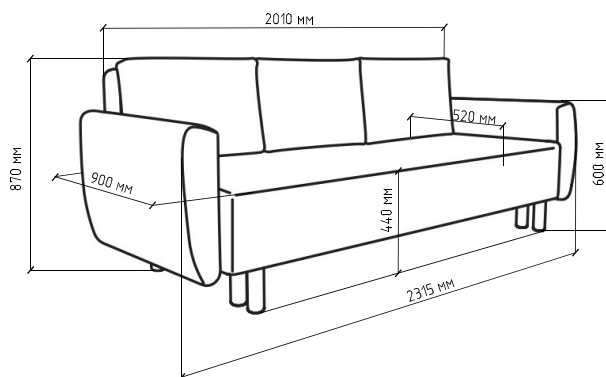

TULISIJA

Диван-кровать

Артикулы / Цвет обивки

- TULSB3 TW16
рогожка светлорозовый
- TULSB3 TW17
рогожка пастельно-голубой

Габариты изделия: 2315x900x780 мм

Спальное место: 1410x2010 мм

Механизм трансформации- Тик-Так.

(без ящика)

TULISIJA

Кресло для отдыха

Артикулы / Цвет обивки

- TULACH TW16
рогожка светлорозовый
- TULACH TW17
рогожка пастельно-голубой

Габариты изделия: 895x860x700 мм