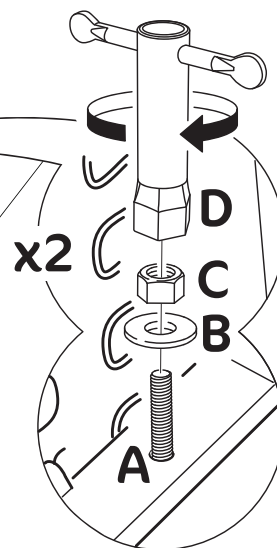

B x2

9,2x28x2

C x2

M8

D x1

„13”