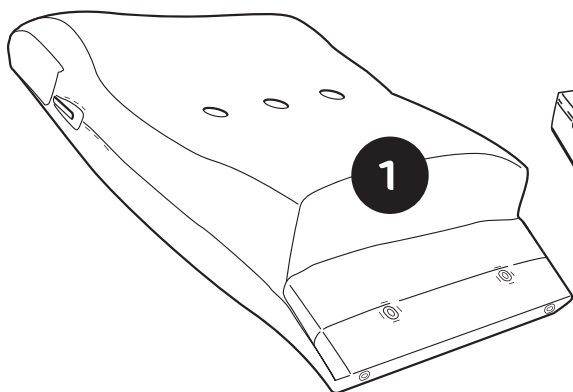

ИНСТРУКЦИЯ ПО МОНТАЖУ

30 мин.

Кресло ВАЛО

!

Прежде чем приступить к монтажу, пожалуйста, ознакомьтесь с этой инструкцией

Элементы в наборе:

									
A x2	B x6	C x2	D x1	E x4	F x2	G x2	H x2	I x2	J x4
M8x60/15/39	9,2x28x2	M8	„13”						M8x60

ИНСТРУКЦИЯ ПО МОНТАЖУ

1

2

ИНСТРУКЦИЯ ПО МОНТАЖУ

3

B x2

9,2x28x2

C x2