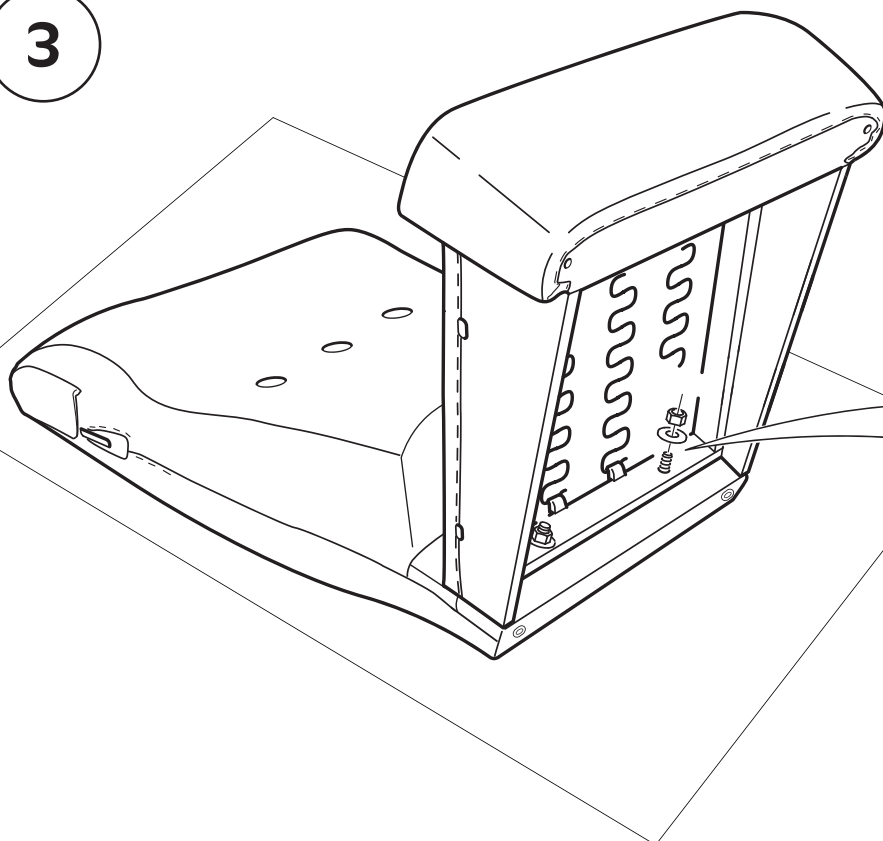

ИНСТРУКЦИЯ ПО МОНТАЖУ

30 мин.

Кресло ВАЛО

!

Прежде чем приступить к монтажу, пожалуйста, ознакомьтесь с этой инструкцией

Элементы в наборе:

									
A x2	B x6	C x2	D x1	E x4	F x2	G x2	H x2	I x2	J x4
M8x60/15/39	9,2x28x2	M8	„13”						M8x60

ИНСТРУКЦИЯ ПО МОНТАЖУ

1

2

ИНСТРУКЦИЯ ПО МОНТАЖУ

3

B x2

9,2x28x2

C x2