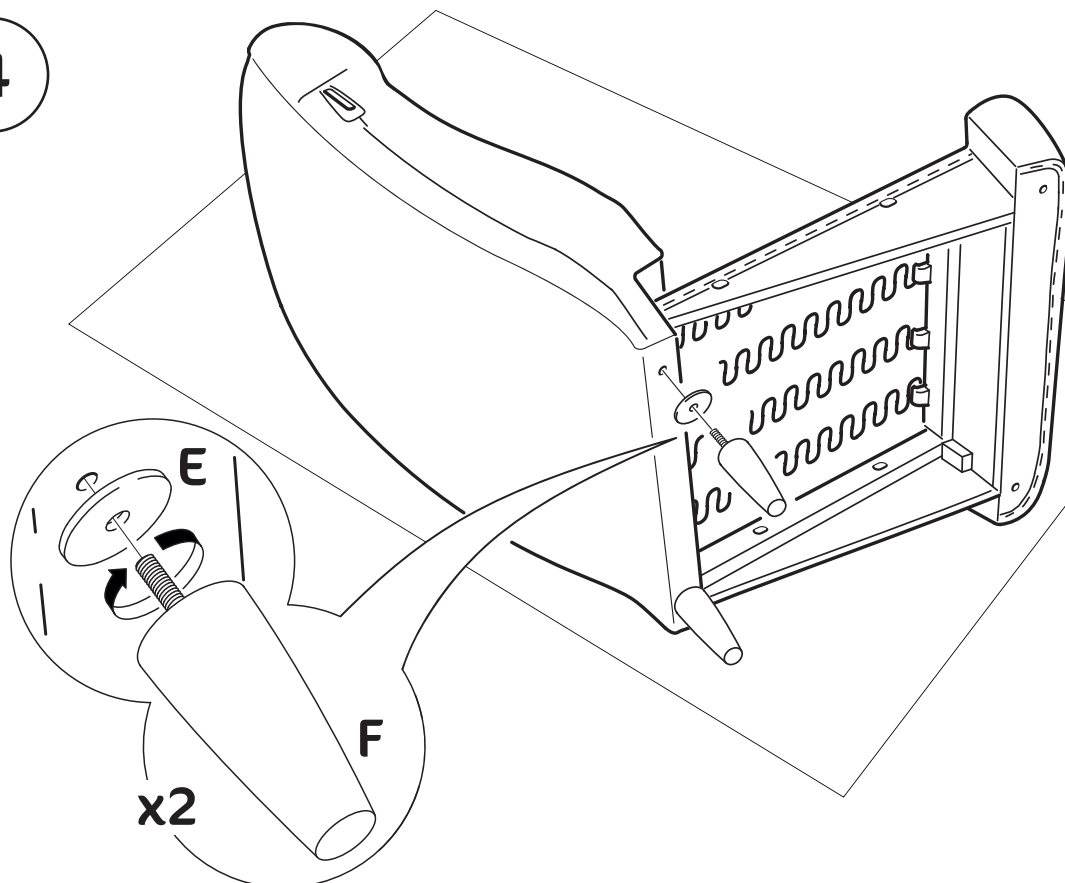

ИНСТРУКЦИЯ ПО МОНТАЖУ

3

B x2

9,2x28x2

C x2

M8

D x1

„13”

x2

4

E x2

F x2