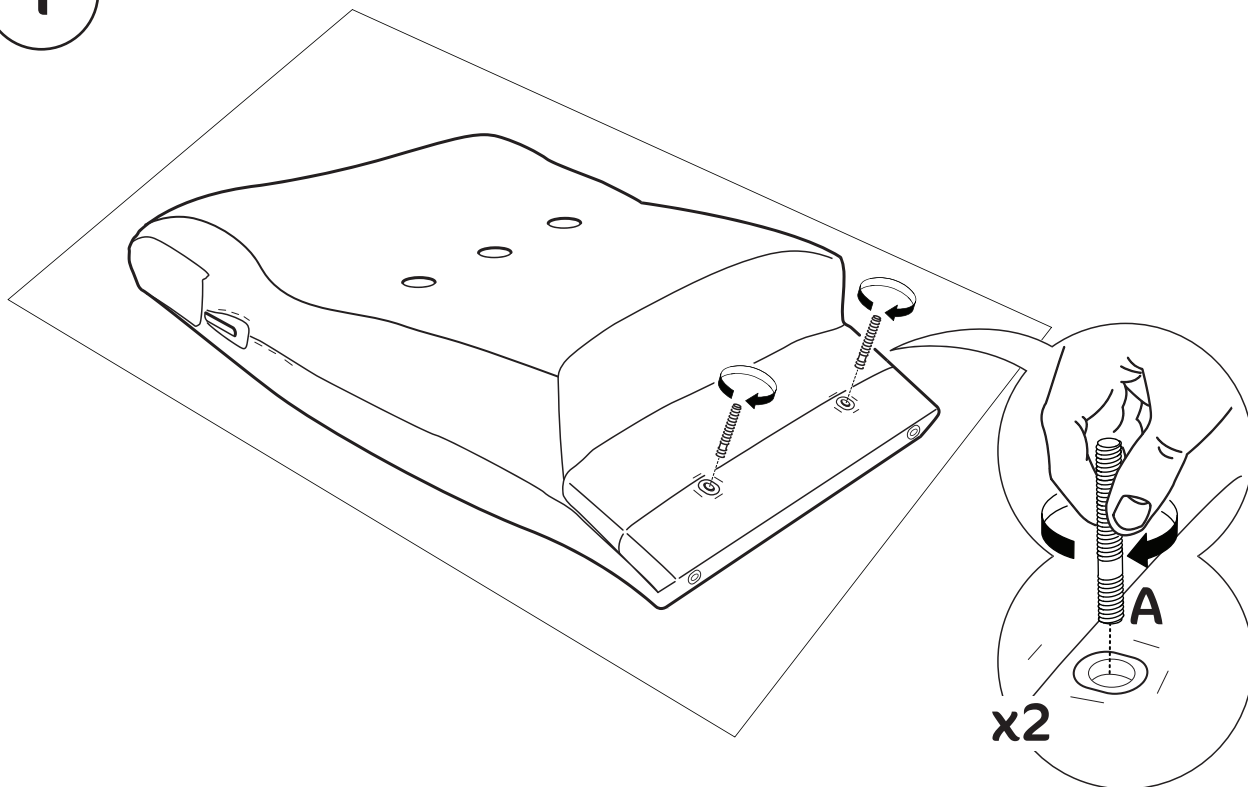

ИНСТРУКЦИЯ ПО МОНТАЖУ

30 мин.

Кресло ВАЛО

!

Прежде чем приступить к монтажу, пожалуйста, ознакомьтесь с этой инструкцией

Элементы в наборе:

									
A x2	B x6	C x2	D x1	E x4	F x2	G x2	H x2	I x2	J x4
M8x60/15/39	9,2x28x2	M8	„13”						M8x60

ИНСТРУКЦИЯ ПО МОНТАЖУ

1

2

ИНСТРУКЦИЯ ПО МОНТАЖУ

3

B x2

9,2x28x2

C x2