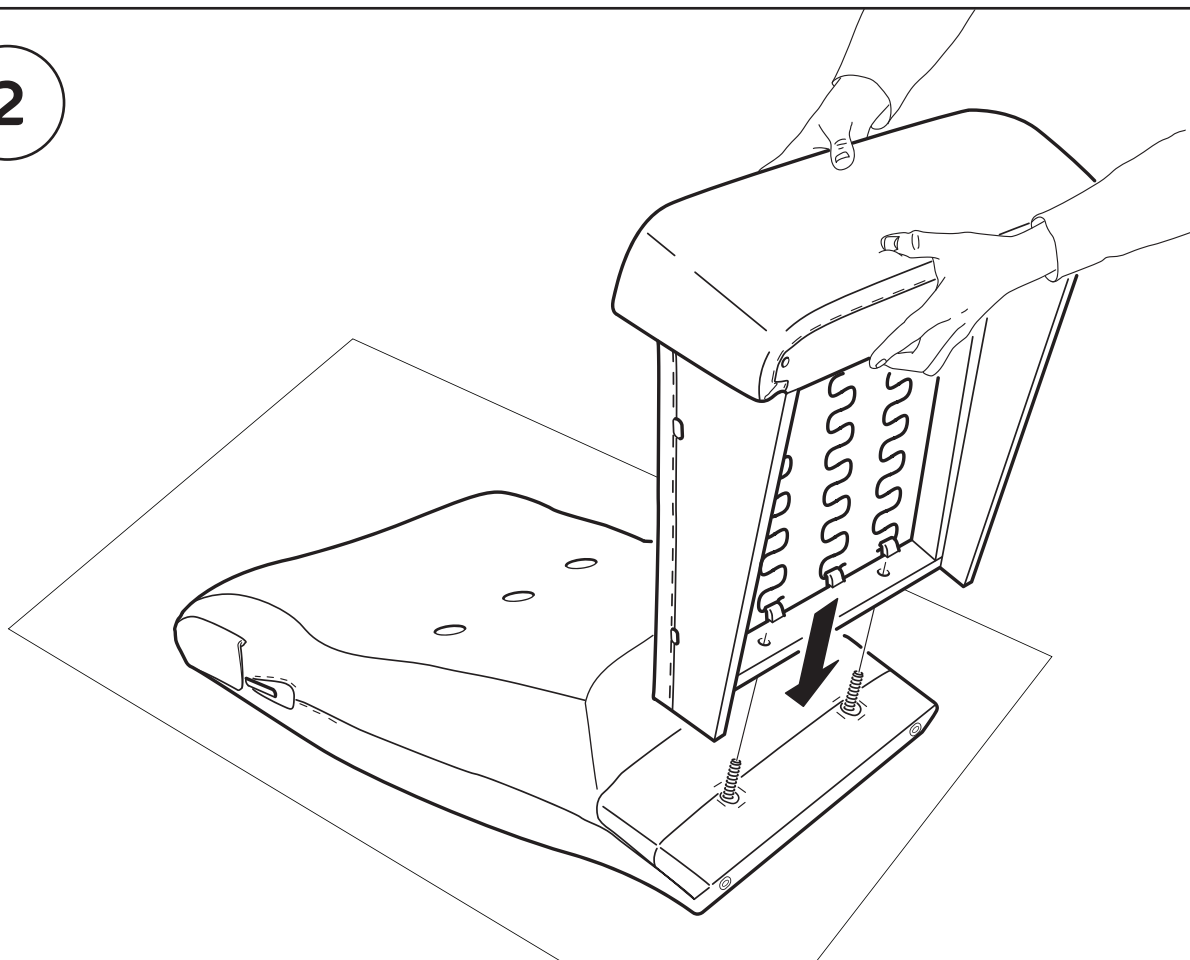

ИНСТРУКЦИЯ ПО МОНТАЖУ

30 мин.

Кресло ВАЛО

!

Прежде чем приступить к монтажу, пожалуйста, ознакомьтесь с этой инструкцией

Элементы в наборе:

									
A x2	B x6	C x2	D x1	E x4	F x2	G x2	H x2	I x2	J x4
M8x60/15/39	9,2x28x2	M8	„13”						M8x60

ИНСТРУКЦИЯ ПО МОНТАЖУ

1

2

ИНСТРУКЦИЯ ПО МОНТАЖУ

3

B x2

9,2x28x2

C x2