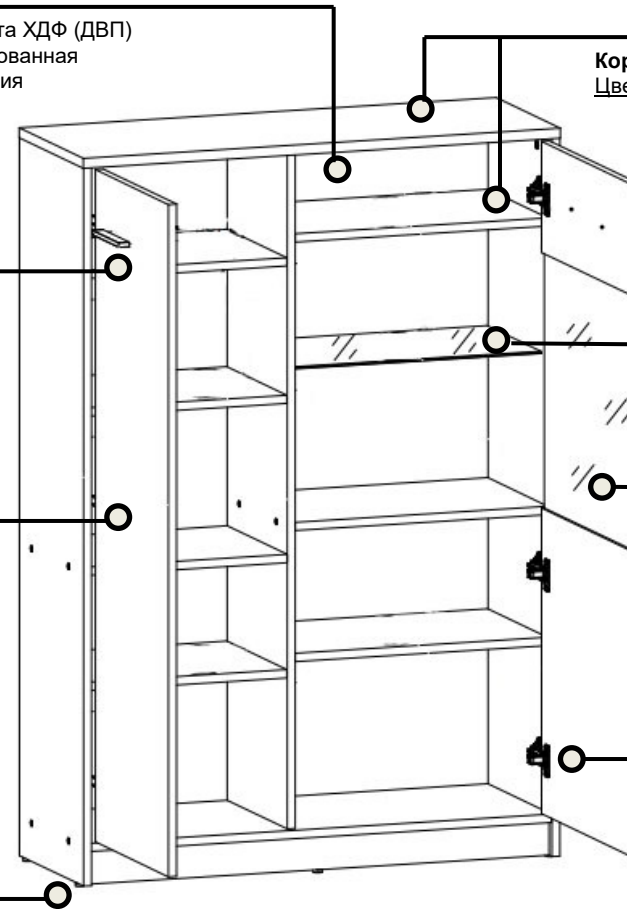

Фасад

Фасад: плита ДСП
 ламинированная
Цвет: Дуб монастырский

Витрина

Стекло: закаленное, 4 мм

Петли

Петли: шарнирные вкладные

Подпятники

Подпятники: пластиковые